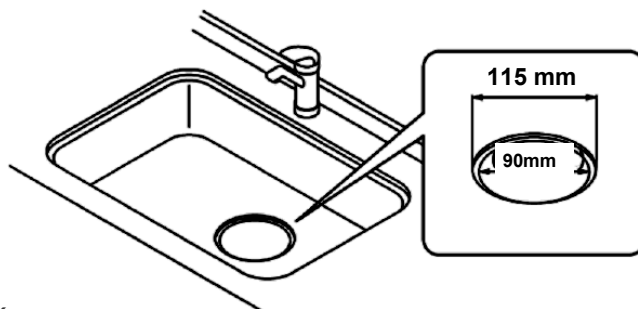

## Dimensions (mm)

Bonde évier de 90mm de diamètre

Broyeur à chargement continu  
Système de fixation rapide par quick-lock  
Panier protège-crêpine et bouchon en inox avec clapet  
Télécommande finition blanc laqué ou inox brossé en option  
Dimensions de la télécommande 850x850x090mm  
Alimentation en 220 / 240 volts 50/60 Hz  
Mise sous tension par télécommande  
Bonde pour évier chromée de diamètre 90  
Disque et couronne en acier galvanisé  
Protection anti-surchage du moteur  
Capacité de la chambre de broyage 980 ml  
Diamètre d'évacuation 40 Ø  
Moteur à induction Dura Drive  
Puissance moteur 0.75 HP  
Double roulement conique  
Broyeur garantie 6 ans  
Télécommande garantie 1 an  
Sens de rotation unique  
Joint anti-éclaboussure  
Disjoncteur réarmable  
RPM 1425 / 1725  
Clé de déblocage