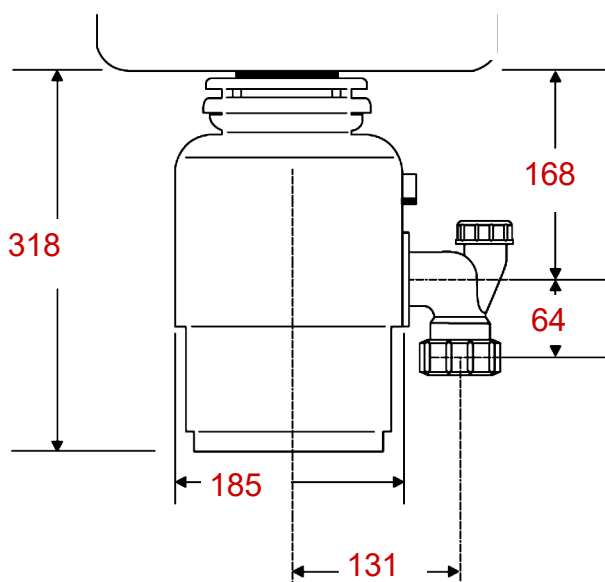

AMERICAN BROYEURS COMPACTEURS DIFFUSION

A.B.C.D FRANCE SAS
35 RUE DES LAMBUIS
77400 DAMPMART
Email: contact@abcd-broyeur.com

INSINKERATOR FRANCE
Tél. service commercial : 01.60.31.59.49
Tél. service après-vente : 01.60.31.59.49
www.abcd-broyeur.com

Volts/Hz	CV	Tr/min	Moteur
220-240V / 50 -60Hz	.75	1425 / 1725	405 W