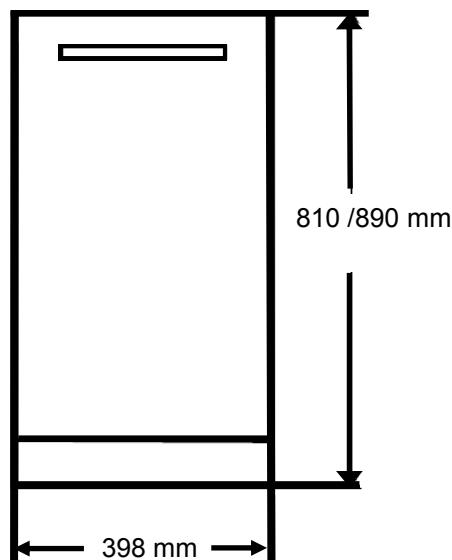

CARACTÉRISTIQUES

Alimentation 240 Volts 180 W / 50 Hz
Alimentation 120 Volts 180 W / 60 Hz
Largeur requise pour encastrement 400 mm
Hauteur mini 810 mm / Hauteur maxi 895
Volume de déchets recyclés compactés 55 litres
Sécurité permettant l'arrêt du compacteur si porte ouverte.
Bouton de mise en route par simple pression sur façade
Mode Hyper pour maintenir la presse en position basse.
Hauteur de la plinthe 10 cm mini 17 cm maxi
Bouton par simple pression et auto contrôle.
Cycle de compactage: 30/40 secondes
Porte en acier inoxydable en option
Profondeur avec porte inox 580 mm
Profondeur sans porte 560 mm
Force de compression 600 kg
Volume non compacté 219 litres
Châssis en acier inoxydable
Bac de compactage en inox
Porte réglable en hauteur.
Ratio de compactage: 5/1.
Normes: CE /LVD /EMC.
Pieds réglables.
Garantie 1 an
Prise 13 A
Poids 47 kg

Option: Porte finition inox
Réf: S86/143
Carton de sacs 70 microns
Réf: K08/228