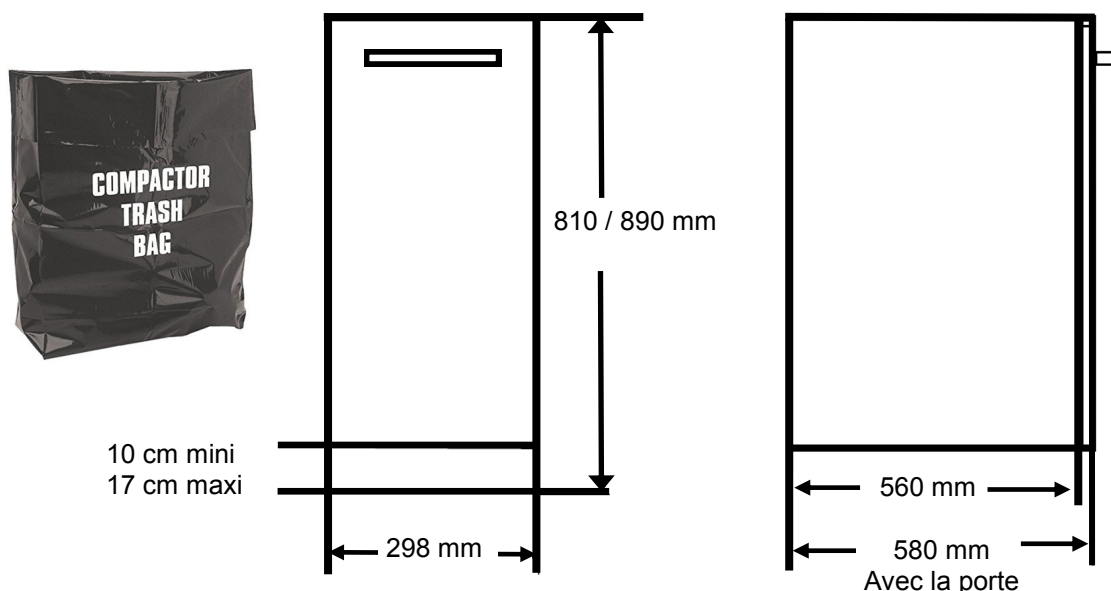

CARACTÉRISTIQUES

Alimentation 240 Volts 180 W / 50 Hz
Alimentation 120 Volts 180 W / 60 Hz
Largeur requise pour encastrement 300 mm
Hauteur mini 810 mm / Hauteur maxi 895
Volume de déchets recyclés compactés 39 litres
Sécurité permettant l'arrêt du compacteur si porte ouverte.
Bouton de mise en route par simple pression sur façade
Mode Hyper pour maintenir la presse en position basse.
Hauteur de la plinthe 10 cm mini 17 cm maxi
Bouton par simple pression et auto contrôle.
Cycle de compactage: 30/40 secondes
Volume non compacté 156 litres
Porte en acier inoxydable en option
Profondeur avec porte inox 580 mm
Profondeur sans porte 560 mm
Force de compression 600 kg
Châssis en acier inoxydable
Bac de compactage en inox
Porte réglable en hauteur.
Ratio de compactage: 5/1.
Normes: CE /LVD /EMC.
Pieds réglables.
Garantie 1 an
Prise 13 A
Poids 44 kg

Option: Porte finition inox
Réf: S86/142
Carton de sacs 70 microns
Réf: K08/229

A.B.C.D FRANCE SAS
35 RUE DES LAMBUIS
77400 DAMPMART
Email: contact@abcd-broyeur.com

FRANCE
Tél. service commercial : 01.60.31.59.49
Tél. service après-vente : 01.60.31.59.49
www.abcd-broyeur.com