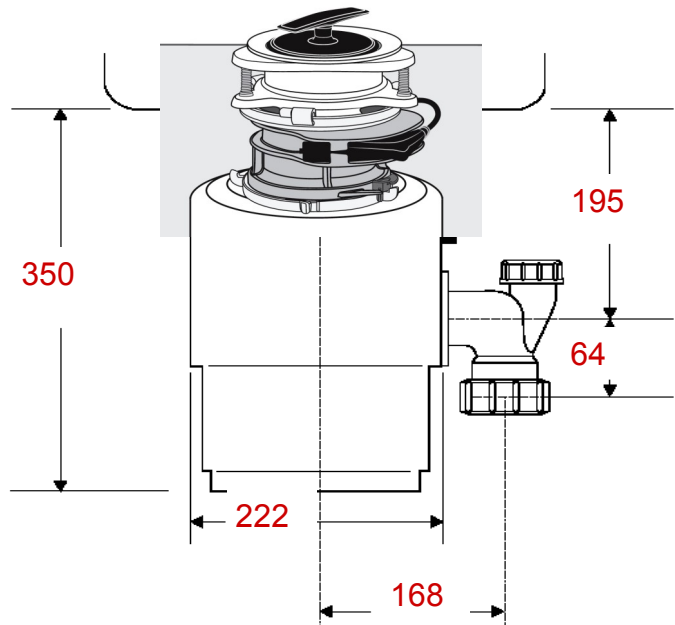

Dimensions (mm)

Bonde évier de 90mm de diamètre

Broyeur à chargement discontinu
Moteur à induction Dura Drive
Alimentation en 220 / 240 volts 50/60 hertz
Disque de broyage à technologie MULTIGRIND 3 plus
Panier protège-crêpine et bouchon en inox avec clapet
Amplificateur de puissance avec microprocesseur plus
Commande du broyeur par bouchon magnétique
Système anti vibration sur évier et départ vidange
Power booster augmente la puissance de 200%
Protection anti-surcharge du moteur intégrée
Microprocesseur avec inversion automatique
Bonde pour évier chromée de diamètre 90 Ø
Inverseur automatique du sens de rotation
Système de fixation rapide par quick-lock
Bouchon articulé avec fermeture totale
Isolation phonique renforcée moins 60%
Couronne de broyage alvéolée en inox
Bouchon magnétique garantie 1 an
Grande chambre de broyage 1180 ml
Rotation alternée avec double sens
Isolation phonique multicouche
Disque broyage double action
Diamètre d'évacuation 40 Ø
Puissance moteur 0.75HP
Double roulement conique
Broyeur garantie 8 ans*
Disjoncteur réarmable
RPM 1425 / 1725
Clé de déblocage
Poids 8,8 kg