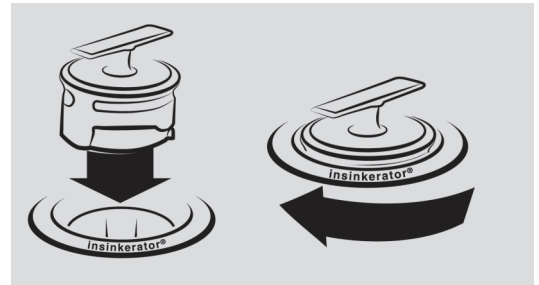

BROYEUR
EVOLUTION 250 CC

Broyeur Evolution 250-2CC

BROYEUR TRÈS HAUT DE GAMME COLLECTION SHOWROOM

Le broyeur de déchets Evolution 250 est le modèle très haut de gamme, puissant et super silencieux avec une technologie de broyage à 3 phases, un système anti vibration. Il est doté du système auto reverse et du SoundSeal avec une isolation multicouche. Son power Booster microprocesseur technologie plus 200%, offre plus de puissance.

Bouchon
magnétique

Ultra
silencieux

Power
bootser

Montage
Quick-Lock™

Moteur
puissant

Bouchon
premium

FICHE PRODUIT

BROYEUR
EVOLUTION 250-2
COVER-CONTROL

Dimensions (mm)

Bonde évier de 90mm de diamètre

Broyeur à chargement discontinu
Moteur à induction Dura Drive
Alimentation en 220 / 240 volts 50/60 hertz
Disque de broyage à technologie MULTIGRIND 3 plus
Panier protège-crêpine et bouchon en inox avec clapet
Amplificateur de puissance avec microprocesseur plus
Commande du broyeur par bouchon magnétique
Système anti vibration sur évier et départ vidange
Power booster augmente la puissance de 200%
Protection anti-surcharge du moteur intégrée
Microprocesseur avec inversion automatique
Bonde pour évier chromée de diamètre 90 Ø
Inverseur automatique du sens de rotation
Système de fixation rapide par quick-lock
Bouchon articulé avec fermeture totale
Isolation phonique renforcée moins 60%
Couronne de broyage alvéolée en inox
Bouchon magnétique garantie 1 an
Grande chambre de broyage 1180 ml
Rotation alternée avec double sens
Isolation phonique multicouche
Disque broyage double action
Diamètre d'évacuation 40 Ø
Puissance moteur 0.75HP
Double roulement conique
Broyeur garantie 8 ans*
Disjoncteur réarmable
RPM 1425 / 1725
Clé de déblocage
Poids 8,8 kg