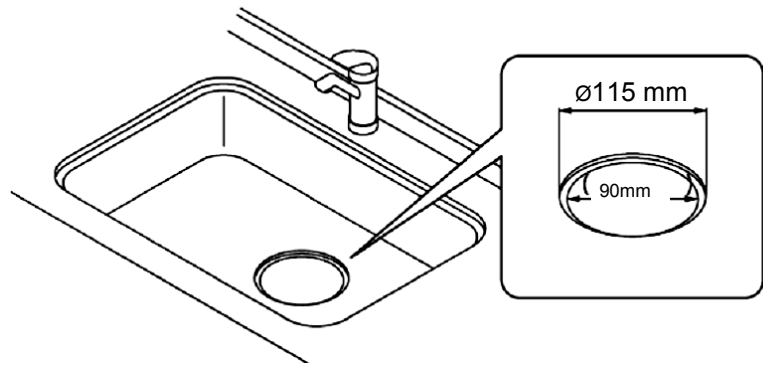

Dimensions (mm)

Bonde évier de 90mm de diamètre

Broyeur à chargement discontinu
Moteur à induction Dura Drive
Alimentation en 220 / 240 volts 50/60 hertz
Disque de broyage à technologie MULTIGRIND 3 plus
Panier protège-crêpine et bouchon en inox avec clapet
Amplificateur de puissance avec microprocesseur plus
Commande du broyeur par bouchon magnétique
Système anti vibration sur évier et départ vidange
Power booster augmente la puissance de 200%
Protection anti-surcharge du moteur intégrée
Microprocesseur avec inversion automatique
Bonde pour évier chromée de diamètre 90 Ø
Inverseur automatique du sens de rotation
Système de fixation rapide par quick-lock
Bouchon articulé avec fermeture totale
Isolation phonique renforcée moins 60%
Couronne de broyage alvéolée en inox
Bouchon magnétique garantie 1 an
Grande chambre de broyage 1180 ml
Rotation alternée avec double sens
Isolation phonique multicouche
Disque broyage double action
Diamètre d'évacuation 40 Ø
Puissance moteur 0.75HP
Double roulement conique
Broyeur garantie 8 ans*
Disjoncteur réarmable
RPM 1425 / 1725
Clé de déblocage
Poids 8,8 kg