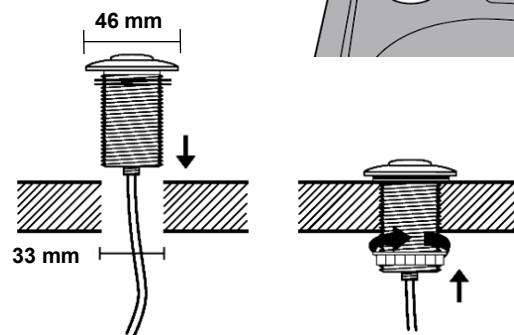

## Dimensions (mm)

Bonde évier de 90mm de diamètre

Bouton de commande

Broyeur à chargement continu  
Moteur à induction Dura Drive  
Alimentation en 220 / 240 volts 50/60 hertz  
Disque de broyage à technologie MULTIGRIND  
Isolation phonique renforcée moins 40%  
Système de fixation rapide par quick-lock  
Inverseur automatique du sens de rotation  
Système anti vibration sur évier et départ vidange  
Protection anti-surcharge du moteur intégrée  
Panier protège-crèpine et bouchon en inox  
Bouton pneumatique en finition chromé  
Bouton de commande de 31,5 mm de diamètre  
Bonde pour évier chromée de diamètre 90 Ø  
Diamètre du perçage du bouton 33 mm  
Couronne de broyage alvéolée en inox  
Grande chambre de broyage 1005 ml  
Rotation alternée avec double sens  
Joint anti-éclaboussure amovible  
Commande pneumatique intégrée  
Disque broyage double action  
Diamètre d'évacuation 40 Ø  
Puissance moteur 0.75HP  
Double roulement conique  
Disjoncteur réarmable  
RPM 1425 / 1725  
Clé de déblocage  
Garantie 5 ans\*  
Poids 8,8 kg

## Dimensions (mm)