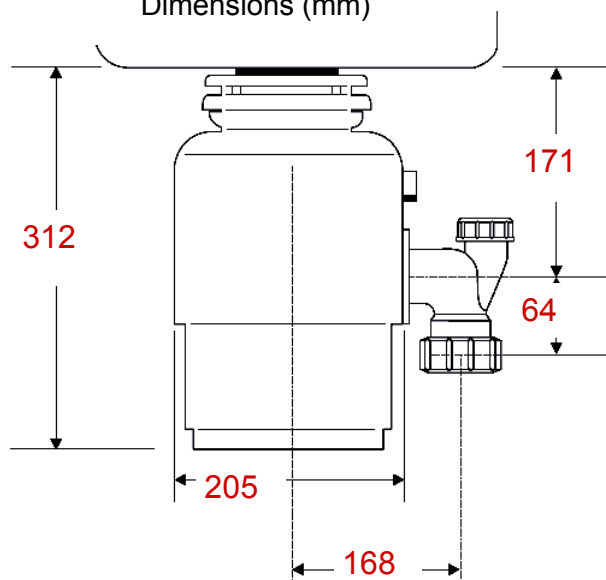

## Dimensions (mm)

Bonde évier de 90mm de diamètre

Bouton de commande

Broyeur à chargement continu  
Moteur à induction Dura Drive  
Alimentation en 220 / 240 volts 50/60 hertz  
Disque de broyage à technologie MULTIGRIND  
Isolation phonique renforcée moins 40%  
Système de fixation rapide par quick-lock  
Inverseur automatique du sens de rotation  
Système anti vibration sur évier et départ vidange  
Protection anti-surcharge du moteur intégrée  
Panier protège-crèpine et bouchon en inox  
Bouton pneumatique en finition chromé  
Bouton de commande de 31,5 mm de diamètre  
Bonde pour évier chromée de diamètre 90 Ø  
Diamètre du perçage du bouton 33 mm  
Couronne de broyage alvéolée en inox  
Grande chambre de broyage 1005 ml  
Rotation alternée avec double sens  
Joint anti-éclaboussure amovible  
Commande pneumatique intégrée  
Disque broyage double action  
Diamètre d'évacuation 40 Ø  
Puissance moteur 0.75HP  
Double roulement conique  
Disjoncteur réarmable  
RPM 1425 / 1725  
Clé de déblocage  
Garantie 5 ans\*  
Poids 8,8 kg

## Dimensions (mm)