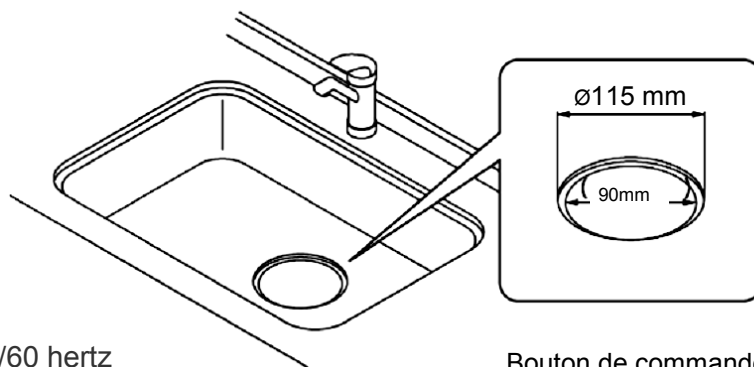

## Dimensions (mm)

Bonde évier de 90mm de diamètre

Bouton de commande

Broyeur à chargement continu  
Moteur à induction Dura Drive  
Alimentation en 220 / 240 volts 50/60 hertz  
Disque de broyage à technologie MULTIGRIND  
Isolation phonique renforcée moins 40%  
Système de fixation rapide par quick-lock  
Inverseur automatique du sens de rotation  
Système anti vibration sur évier et départ vidange  
Protection anti-surcharge du moteur intégrée  
Panier protège-crèpine et bouchon en inox  
Bouton pneumatique en finition chromé  
Bouton de commande de 31,5 mm de diamètre  
Bonde pour évier chromée de diamètre 90 Ø  
Diamètre du perçage du bouton 33 mm  
Couronne de broyage alvéolée en inox  
Grande chambre de broyage 1005 ml  
Rotation alternée avec double sens  
Joint anti-éclaboussure amovible  
Commande pneumatique intégrée  
Disque broyage double action  
Diamètre d'évacuation 40 Ø  
Puissance moteur 0.75HP  
Double roulement conique  
Disjoncteur réarmable  
RPM 1425 / 1725  
Clé de déblocage  
Garantie 5 ans\*  
Poids 8,8 kg

## Dimensions (mm)