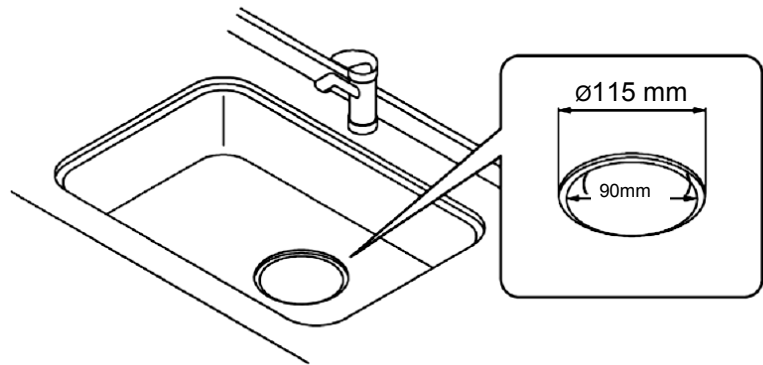

Dimensions (mm)

Bonde évier de 90mm de diamètre

Broyeur à chargement discontinu
Moteur à induction Dura Drive
Alimentation en 220 / 240 volts 50/60 hertz
Commande du broyeur par bouchon magnétique
Disque de broyage à technologie MULTIGRIND
Isolation phonique renforcée moins 40%
Système de fixation rapide par quick-lock
Inverseur automatique du sens de rotation
Système anti vibration sur broyeur et départ vidange
Protection anti-surcharge du moteur intégrée
Panier protège-crèpine et bouchon en inox
Bonde pour évier chromée de diamètre 90 Ø
Couronne de broyage alvéolée en inox
Bouchon magnétique garantie 1 an
Grande chambre de broyage 1005 ml
Rotation alternée avec double sens
Disque broyage double action
Commande Cover control intégrée
Puissance moteur 0.75HP
Broyeur garantie 5 ans*
Double roulement conique
Diamètre d'évacuation 40 Ø
Disjoncteur réarmable
RPM 1425 / 1725
Clé de déblocage
Poids 8,8 kg