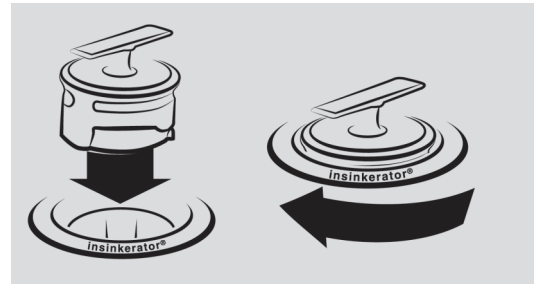

FICHE PRODUIT

BROYEUR
EVOLUTION 100-2 CC

in sink erator®

MultiGrind®
Technology

BROYEUR
EVOLUTION 100-2CC

Broyeur Evolution 100-2 CC

Le broyeur de déchets Evolution 100 est un modèle puissant et silencieux avec une technologie de broyage à 2 phases et un système anti vibration. Action de rectification auto-reverse, moteur à induction Dura-Drive™ et son bouchon magnétique. Design et compact

Bouchon magnétique

Silencieux

Bouchon
en inox

Montage
Quick-Lock™

Moteur à
induction

Éco-
responsable

FICHE PRODUIT

BROYEUR
EVOLUTION 100-2
COVER-CONTROL

Dimensions (mm)

Bonde évier de 90mm de diamètre

Broyeur à chargement discontinu
Moteur à induction Dura Drive
Alimentation en 220 / 240 volts 50/60 hertz
Commande du broyeur par bouchon magnétique
Disque de broyage à technologie MULTIGRIND
Isolation phonique renforcée moins 40%
Système de fixation rapide par quick-lock
Inverseur automatique du sens de rotation
Système anti vibration sur broyeur et départ vidange
Protection anti-surcharge du moteur intégrée
Panier protège-crèpine et bouchon en inox
Bonde pour évier chromée de diamètre 90 Ø
Couronne de broyage alvéolée en inox
Bouchon magnétique garantie 1 an
Grande chambre de broyage 1005 ml
Rotation alternée avec double sens
Disque broyage double action
Commande Cover control intégrée
Puissance moteur 0.75HP
Broyeur garantie 5 ans*
Double roulement conique
Diamètre d'évacuation 40 Ø
Disjoncteur réarmable
RPM 1425 / 1725
Clé de déblocage
Poids 8,8 kg