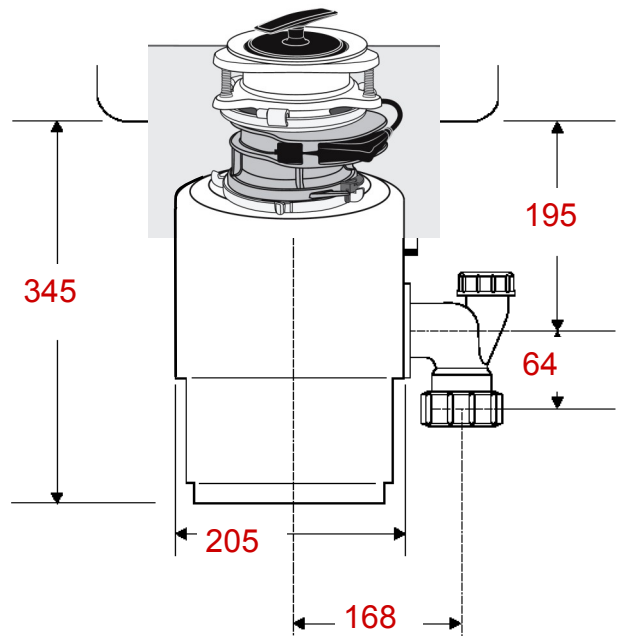

A.B.C.D FRANCE SAS
35 RUE DES LAMBUS
77400 DAMPMART
Email: contact@abcd-broyeur.com

FRANCE
Tél. service commercial : 01.60.31.59.49
Tél. service après-vente : 01.60.31.59.49
www.abcd-broyeur.com

EMERSON
Commercial & Residential Solutions

InSinkErator
Emerson Electric Co.
4700 21 st street
Racine, WI 53406-5093 États-Unis
Tél. service commercial : +1 262-554-5432
www.insinkerator.com/worldmap.html

Volts/Hz	CV	Tr/min	Moteur
220-240V / 50 -60Hz	.75	1425 / 1725	380 W